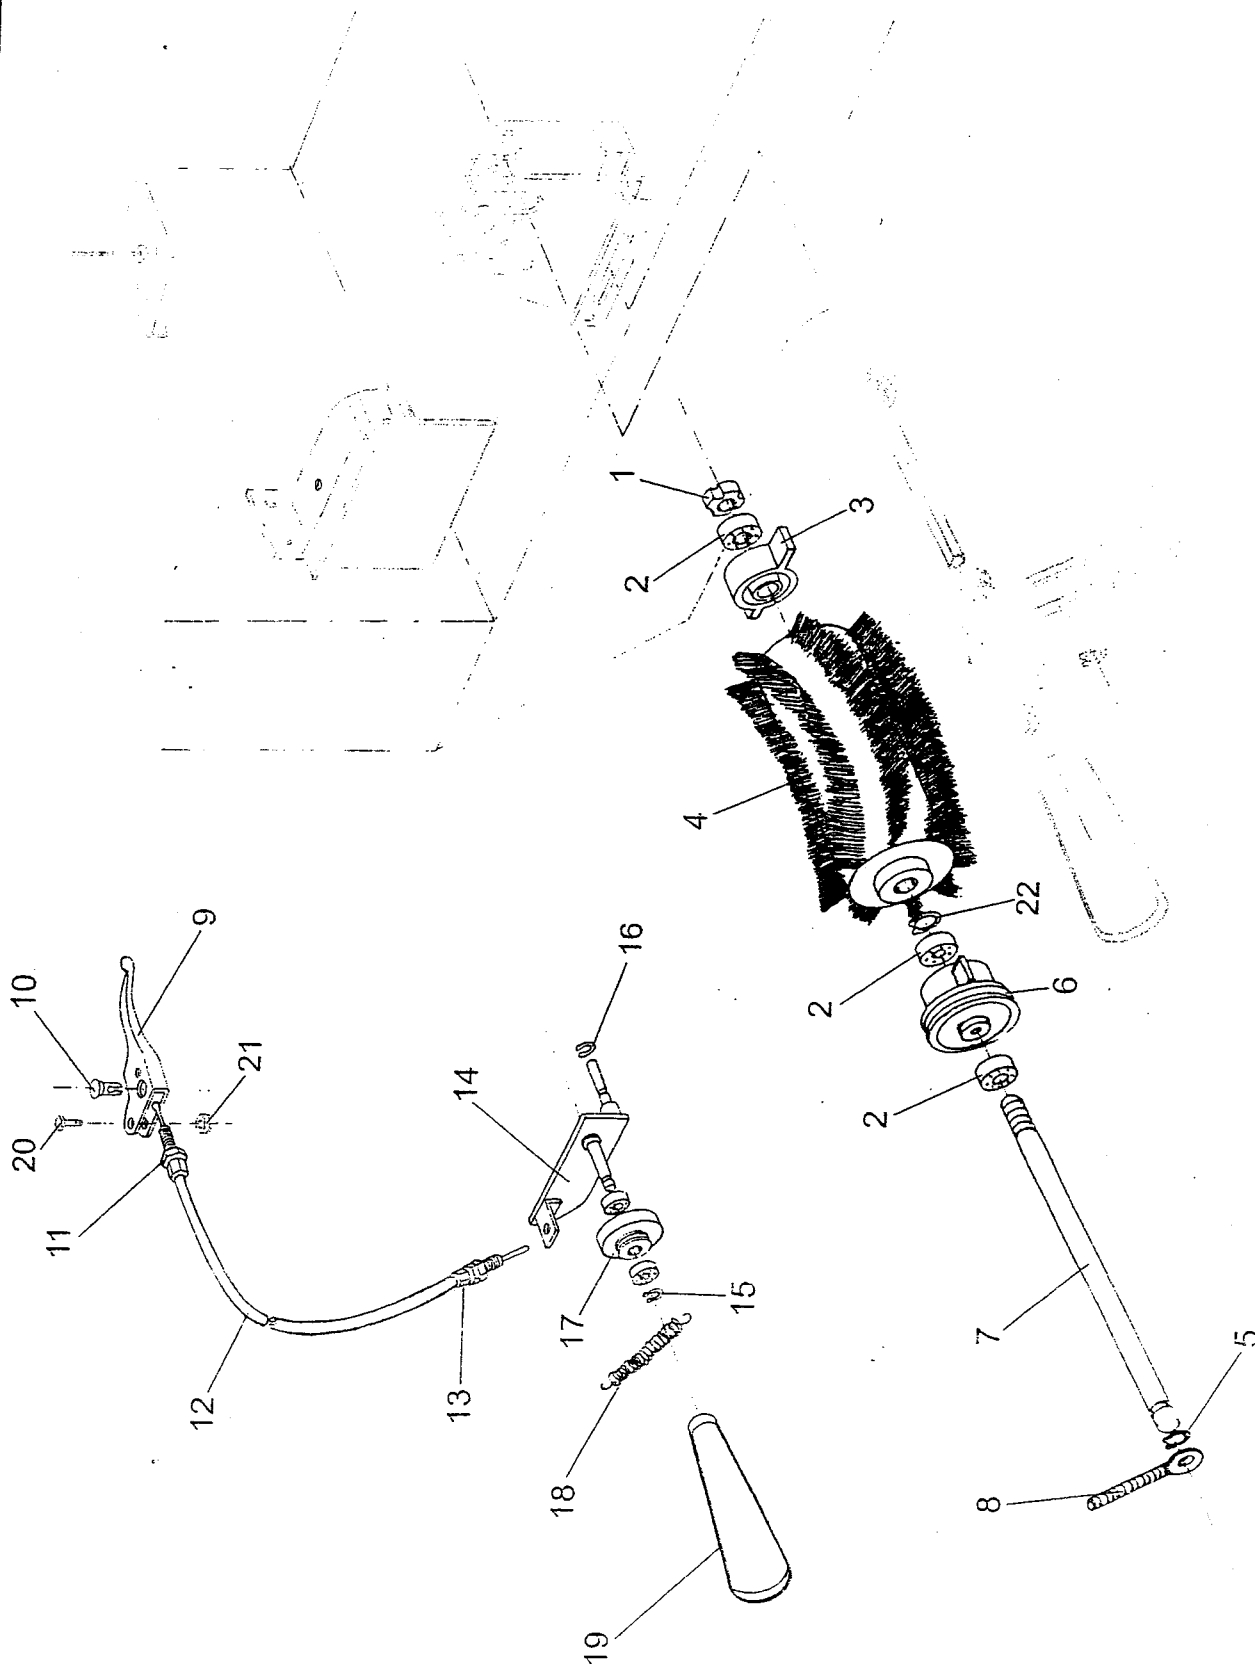

RAGGRUPP.FRIZIONE/SPZ.CENTRALE

Exploded view

Tav.004